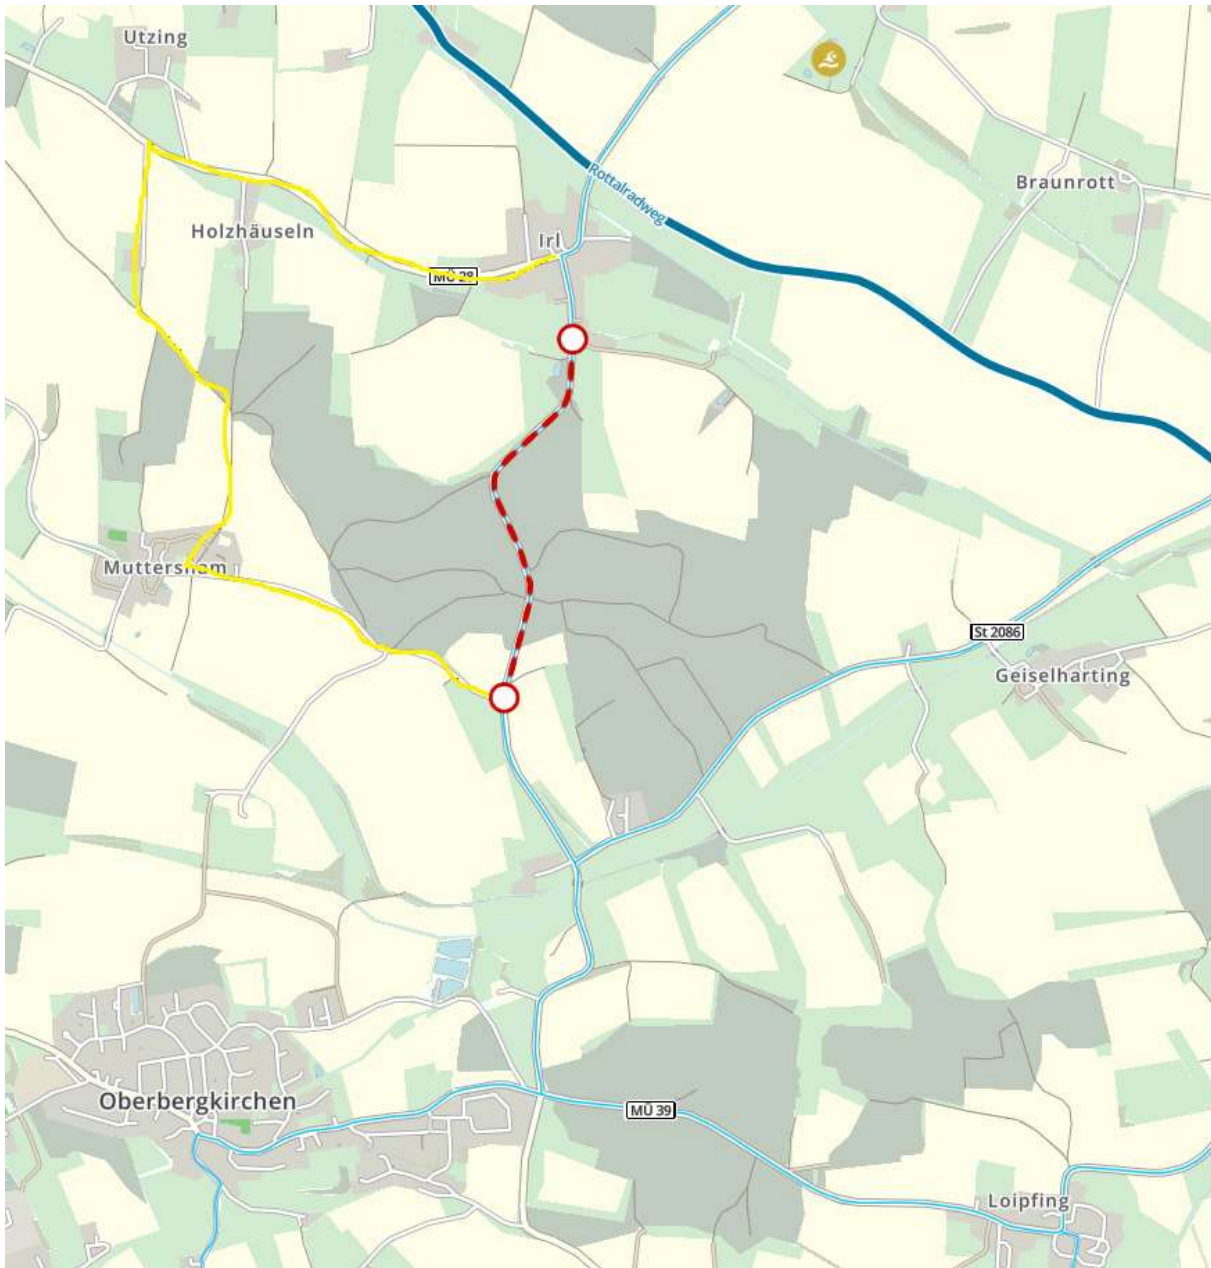

Der Gemeinderadweg von Oberbergkirchen nach Irl ist aufgrund von Straßenbauarbeiten vom 20.04.-22.05.2026 gesperrt. Umleitungsempfehlung siehe gelbe Linie

Umleitungsempfehlung auf Komoot:

https://www.komoot.com/de-de/tour/2897108514?share_token=aSmxBPASnFBr2EraBetRj6OIsF9TzOtN2gZAxLu0A4jdA4Abq7&ref=wtd